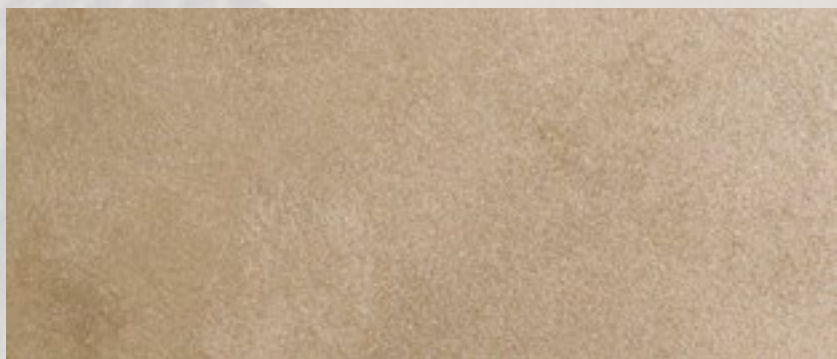

A 303 - BENGASI

Africa

AFRICA è un viaggio che attraversa la cultura di un'intera nazione, racconta testimonianze di uomini e donne, di natura incontaminata e spazi di luce infiniti...
Perchè i colori di "Africa" possono illuminare le nostre diversità, e trasformarle in armonia di popoli, vita, emozioni...

*AFRICA is a journey across the culture of a whole nation, to collect testimonies of men and women, uncontaminated nature and infinite spaces of lights...
Let the colours of "Africa" shed a light on our peculiarities, and turn them into pure harmony of people, life and emotions...*