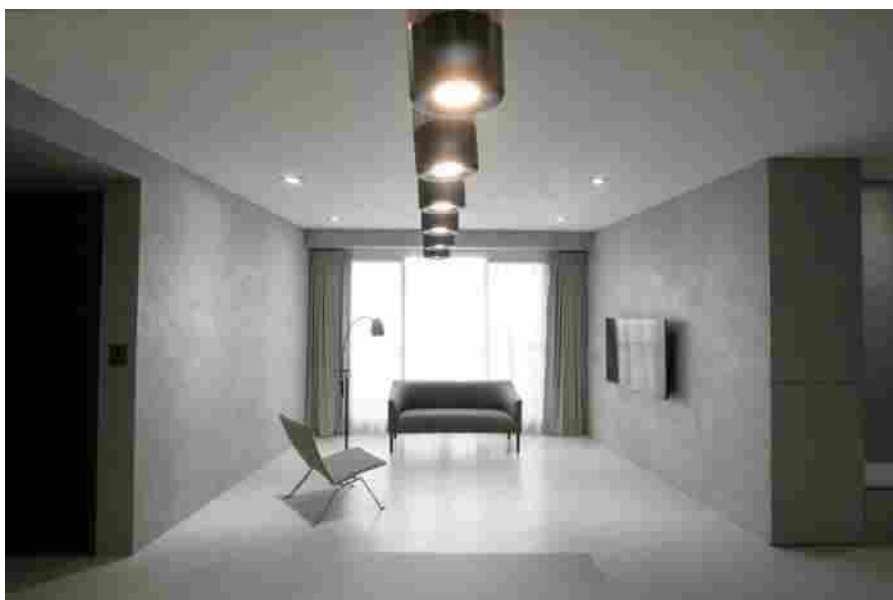

# Novacolor per un progetto residenziale a Taiwan

20 giugno 2019

Un nuovissimo ed elegante progetto residenziale nel distretto di Xitun a Taichung -Taiwan realizzato da **Timeroots Design** vede come protagoniste due finiture di **Novacolor**, tra le più amate per le opere di design d'interni. Un'abitazione privata che predilige le linee semplici e i vuoti, progettata dal giovane designer taiwanese **Lee Ming-Kang** che ha scelto di arredare lo spazio quasi esclusivamente con la scelta delle finiture decorative per pareti e pavimenti. Il design rispecchia la personalità e il temperamento di chi vi abita, i soffitti sono in bianco puro mentre pareti, pavimenti e complementi d'arredo hanno diverse sfumature di grigio, che riflettono la luce naturale e rendono lo spazio ampio e accogliente.

Grazie alla scelta dei materiali, e all'utilizzo di una finitura continua senza giunte come **Wall2Floor**, la visione interna è coerente e crea un'atmosfera tranquilla ed elegante. Lo studio Timeroots Design, fondato nel 2018 da Lee Ming-Kang, s'impegna infatti a creare immagini visiva uniche, esplorando con entusiasmo la creatività visiva con instancabile attenzione e curiosità. Il progetto è stato realizzato insieme al partner di **Novacolor** a Taiwan Professional Choice Int'l Taiwan Ltd e a LHS-Lift house Taipei che ha curato l'applicazione dei prodotti.